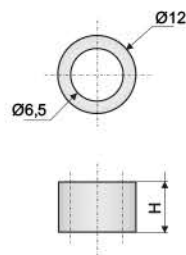

C SUPLEMENTO H8-H11