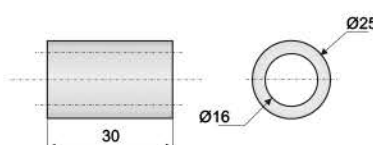

**A ROLLETE**

**B COND. DE AIRE**

**C PISTA**

**D BARANDA**

**E CAB. TOMADOR**

**F EXTREMO**

PIEZA	DESCRIP.	ØD	PESO
293	SEPARADOR	16.5	5.1 g
294	ROLLETE NEGRO/	19.5	4.2 g
523	GRIS	21	3.4 g

PIEZA	DESCRIPCIÓN	PESO
059	CONDUCTO DE AIRE GRIS	8.2 g

PIEZA	DESCRIP.	H	PESO
297	SEPARADOR PISTA	8	2.5 g
298	NEGRO	15	5.5 g
599		18	7.3 g

PIEZA	DESCRIP.	H	PESO
295	SEP. BARANDA	5	0.5 g
296	NEGRO/GRIS	10	0.9 g

PIEZA	DESC.	Di	De	H	PESO
056	CABEZAL	20.5	29.5	39	9.2 g
057	TOMADOR	15	25	19	5 g
	GRIS				