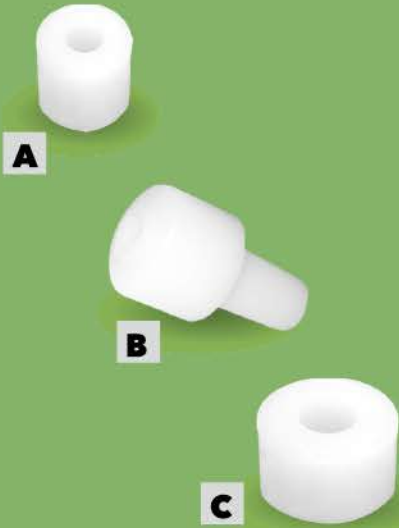

**A ROLLETE**

**B COND. DE AIRE**

**C PISTA**

**D BARANDA**

**E CAB. TOMADOR**

**F EXTREMO**

PIEZA	DESCRIP.	ØD	PESO
293	SEPARADOR	16.5	5.1 g
294	ROLLETE NEGRO/	19.5	4.2 g
523	GRIS	21	3.4 g

PIEZA	DESCRIPCIÓN	PESO
059	CONDUCTO DE AIRE GRIS	8.2 g

PIEZA	DESCRIPCIÓN	PESO
058	SEPARADOR EXTREMO GRIS	7.6 g

**VENTA COLOR** UNIDAD  
NEGRO/BLACK  
GRIS/GREY

**MATERIALES** BUJE/BUSHING = PA

**DETALLES** PIEZAS 293 COLOR NEGRO/  
BLACK COLOR  
PIEZAS 294 - 523 COLOR GRIS/  
GREY COLOR

# Barandas - Bushing Railing

**Buje Rodaja**  
**-Baranda**  
**-Baranda Nueva**  
**-Suplemento H8-H11**  
 -Bushing Railing  
 -Bushing Railing New  
 -Supplement H8-H11

PIEZA	DESCRIPCIÓN	PESO	
063	BARANDA BLANCO	5.8 g	
060	BARANDA NUEVA GRIS	10.4 g	
PIEZA	DESCRIP.	H	PESO
292	SUPLEMENTO H8	8	0.6 g
291	SUPLEMENTO H11	11	0.9 g

## C TAPÓN CAÑO

PIEZA	DESCRIPCIÓN	PESO
524	BUJE ARANDELA VERDE	2.2 g
070	PUNTERA VARILLA NEGRO	2.4 g
804	TAPON CAÑO 20mm	2.6 g

VENTA	UNIDAD
COLOR	NEGRO/BLACK VERD/GREEN

**MATERIALES** BUJE/BUSHING = PA