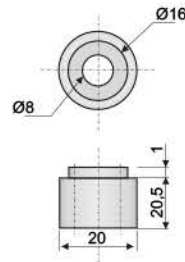

Barandas - Bushing Railing

Buje Rodaja
-Baranda
-Baranda Nueva
-Suplemento H8-H11
-Bushing Railing
-Bushing Railing New
-Supplement H8-H11

PIEZA	DESCRIPCIÓN	PESO	
063	BARANDA BLANCO	5.8 g	
060	BARANDA NUEVA GRIS	10.4 g	
PIEZA	DESCRIP.	H	PESO
292	SUPLEMENTO H8	8	0.6 g
291	SUPLEMENTO H11	11	0.9 g

VENTA COLOR	UNIDAD
	NEGRO/BLACK
	GRIS/GREY
MATERIALES	BLANCO/WHITE
	BUJE/BUSHING = PA

A BARANDA

B BARANDA NUEVA

C SUPLEMENTO H8-H11