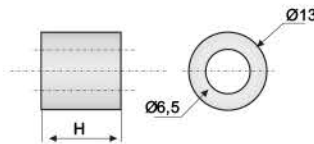

**A ROLLETE**

**B COND. DE AIRE**

**C PISTA**

**D BARANDA**

**E CAB. TOMADOR**

**F EXTREMO**

PIEZA	DESCRIP.	ØD	PESO
293	SEPARADOR	16.5	5.1 g
294	ROLLETE NEGRO/	19.5	4.2 g
523	GRIS	21	3.4 g

PIEZA	DESCRIPCIÓN	PESO
059	CONDUCTO DE AIRE GRIS	8.2 g

PIEZA	DESCRIP.	H	PESO
297	SEPARADOR PISTA	8	2.5 g
298	NEGRO	15	5.5 g
599		18	7.3 g

PIEZA	DESCRIP.	H	PESO
295	SEP. BARANDA	5	0.5 g
296	NEGRO/GRIS	10	0.9 g

PIEZA	DESC.	Di	De	H	PESO
056	CABEZAL	20.5	29.5	39	9.2 g
057	TOMADOR	15	25	19	5 g
	GRIS				