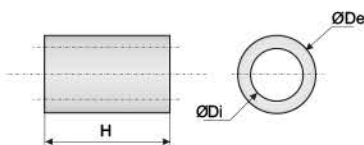

**A ROLLETE**

**B COND. DE AIRE**

**C PISTA**

**D BARANDA**

**E CAB. TOMADOR**

**F EXTREMO**

PIEZA	DESCRIP.	ØD	PESO
293	SEPARADOR	16.5	5.1 g
294	ROLLETE NEGRO/	19.5	4.2 g
523	GRIS	21	3.4 g

PIEZA	DESCRIPCIÓN	PESO
059	CONDUCTO DE AIRE GRIS	8.2 g

PIEZA	DESCRIP.	H	PESO
297	SEPARADOR PISTA	8	2.5 g
298	NEGRO	15	5.5 g
599		18	7.3 g

PIEZA	DESCRIP.	H	PESO
295	SEP. BARANDA	5	0.5 g
296	NEGRO/GRIS	10	0.9 g

PIEZA	DESC.	Di	De	H	PESO
056	CABEZAL	20.5	29.5	39	9.2 g
057	TOMADOR	15	25	19	5 g
	GRIS				