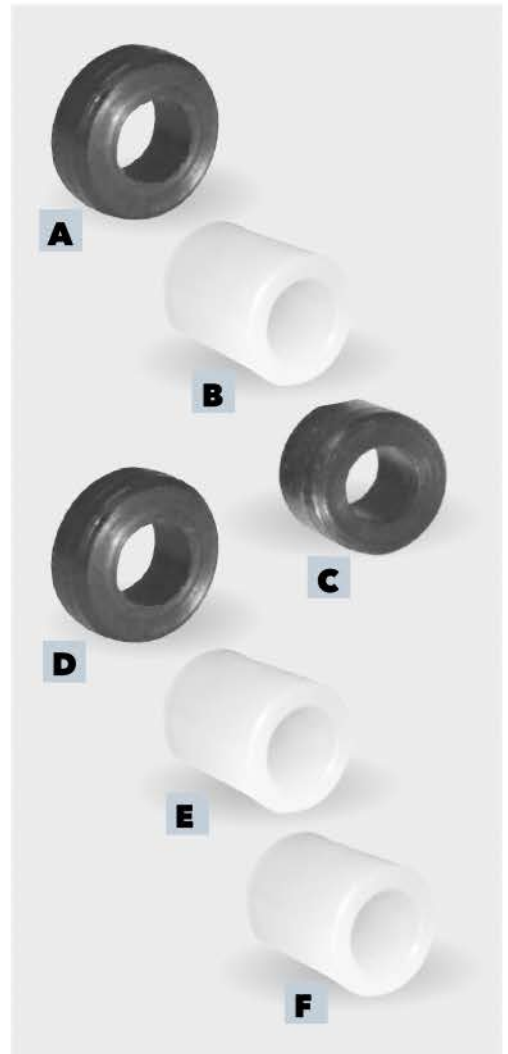

# Separadores - Bushing Railing

- Buje Separador**
- Rolleto**
- Conducto De Aire**
- Pista**
- Baranda**
- Cabezal Tomador**
- Extremo**
- Roller
- Air Conduit
- Track
- Railing
- Header Taker
- End Bushing

**A ROLLETE**

**B COND. DE AIRE**

**C PISTA**

**D BARANDA**

**E CAB. TOMADOR**

**F EXTREMO**

PIEZA	DESCRIP.	ØD	PESO
293	SEPARADOR	16.5	5.1 g
294	ROLLETE NEGRO/	19.5	4.2 g
523	GRIS	21	3.4 g

PIEZA	DESCRIPCIÓN	PESO
059	CONDUCTO DE AIRE GRIS	8.2 g

PIEZA	DESCRIP.	H	PESO
297	SEPARADOR PISTA	8	2.5 g
298	NEGRO	15	5.5 g
599		18	7.3 g

PIEZA	DESCRIP.	H	PESO
295	SEP. BARANDA	5	0.5 g
296	NEGRO/GRIS	10	0.9 g

PIEZA	DESC.	Di	De	H	PESO
056	CABEZAL	20.5	29.5	39	9.2 g
057	TOMADOR	15	25	19	5 g
	GRIS				

## C TAPÓN CAÑO

PIEZA	DESCRIPCIÓN	PESO
524	BUJE ARANDELA VERDE	2.2 g
070	PUNTERA VARILLA NEGRO	2.4 g
804	TAPON CAÑO 20mm	2.6 g

VENTA	UNIDAD
COLOR	NEGRO/BLACK VERD/GREEN

**MATERIALES** BUJE/BUSHING = PA