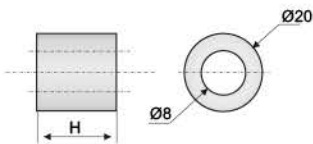

**A ROLLETE**

**B COND. DE AIRE**

**C PISTA**

**D BARANDA**

**E CAB. TOMADOR**

**F EXTREMO**

PIEZA	DESCRIP.	ØD	PESO
293	SEPARADOR	16.5	5.1 g
294	ROLLETE NEGRO/	19.5	4.2 g
523	GRIS	21	3.4 g

PIEZA	DESCRIPCIÓN	PESO
059	CONDUCTO DE AIRE GRIS	8.2 g