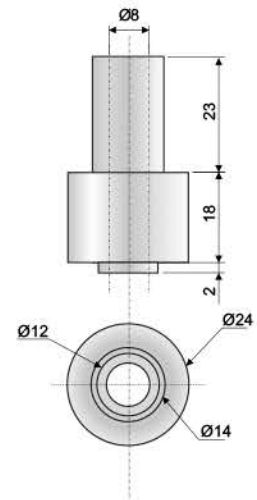

A BARANDA

B BARANDA NUEVA