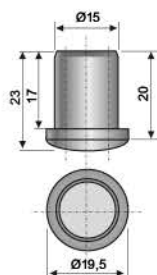

C TAPÓN CAÑO

PIEZA	DESCRIPCIÓN	PESO
524	BUJE ARANDELA VERDE	2.2 g
070	PUNTERA VARILLA NEGRO	2.4 g
804	TAPON CAÑO 20mm	2.6 g

VENTA	UNIDAD
COLOR	NEGRO/BLACK VERD/GREEN

MATERIALES BUJE/BUSHING = PA