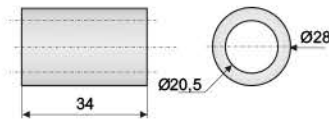

**A ROLLETE**

**B COND. DE AIRE**

**C PISTA**

**D BARANDA**

**E CAB. TOMADOR**

**F EXTREMO**

PIEZA	DESCRIP.	ØD	PESO
293	SEPARADOR	16.5	5.1 g
294	ROLLETE NEGRO/	19.5	4.2 g
523	GRIS	21	3.4 g

PIEZA	DESCRIPCIÓN	PESO
059	CONDUCTO DE AIRE GRIS	8.2 g