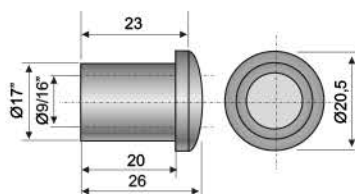

B PUNTERA DE VARILLA 9/16"