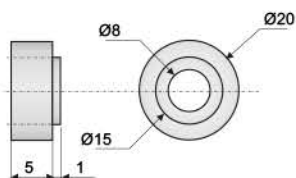

Arandela - Bushing Washer

Buje Rodaja
-Arandela
-Puntera De Varilla 9/16"
-Tapón Caño
- Washer
-Toe Of Rod Bushing 9/16"
- Bushing Cork

A RODAJA

B PUNTERA DE VARILLA 9/16"

C TAPÓN CAÑO

PIEZA	DESCRIPCIÓN	PESO
524	BUJE ARANDELA VERDE	2.2 g
070	PUNTERA VARILLA NEGRO	2.4 g
804	TAPON CAÑO 20mm	2.6 g

VENTA	UNIDAD
COLOR	NEGRO/BLACK VERD/GREEN

MATERIALES BUJE/BUSHING = PA