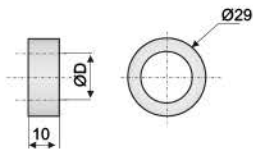

**A ROLLETE**

**B COND. DE AIRE**

**C PISTA**

**D BARANDA**

**E CAB. TOMADOR**

**F EXTREMO**

PIEZA	DESCRIP.	ØD	PESO
293	SEPARADOR	16.5	5.1 g
294	ROLLETE NEGRO/	19.5	4.2 g
523	GRIS	21	3.4 g

PIEZA	DESCRIPCIÓN	PESO
059	CONDUCTO DE AIRE GRIS	8.2 g